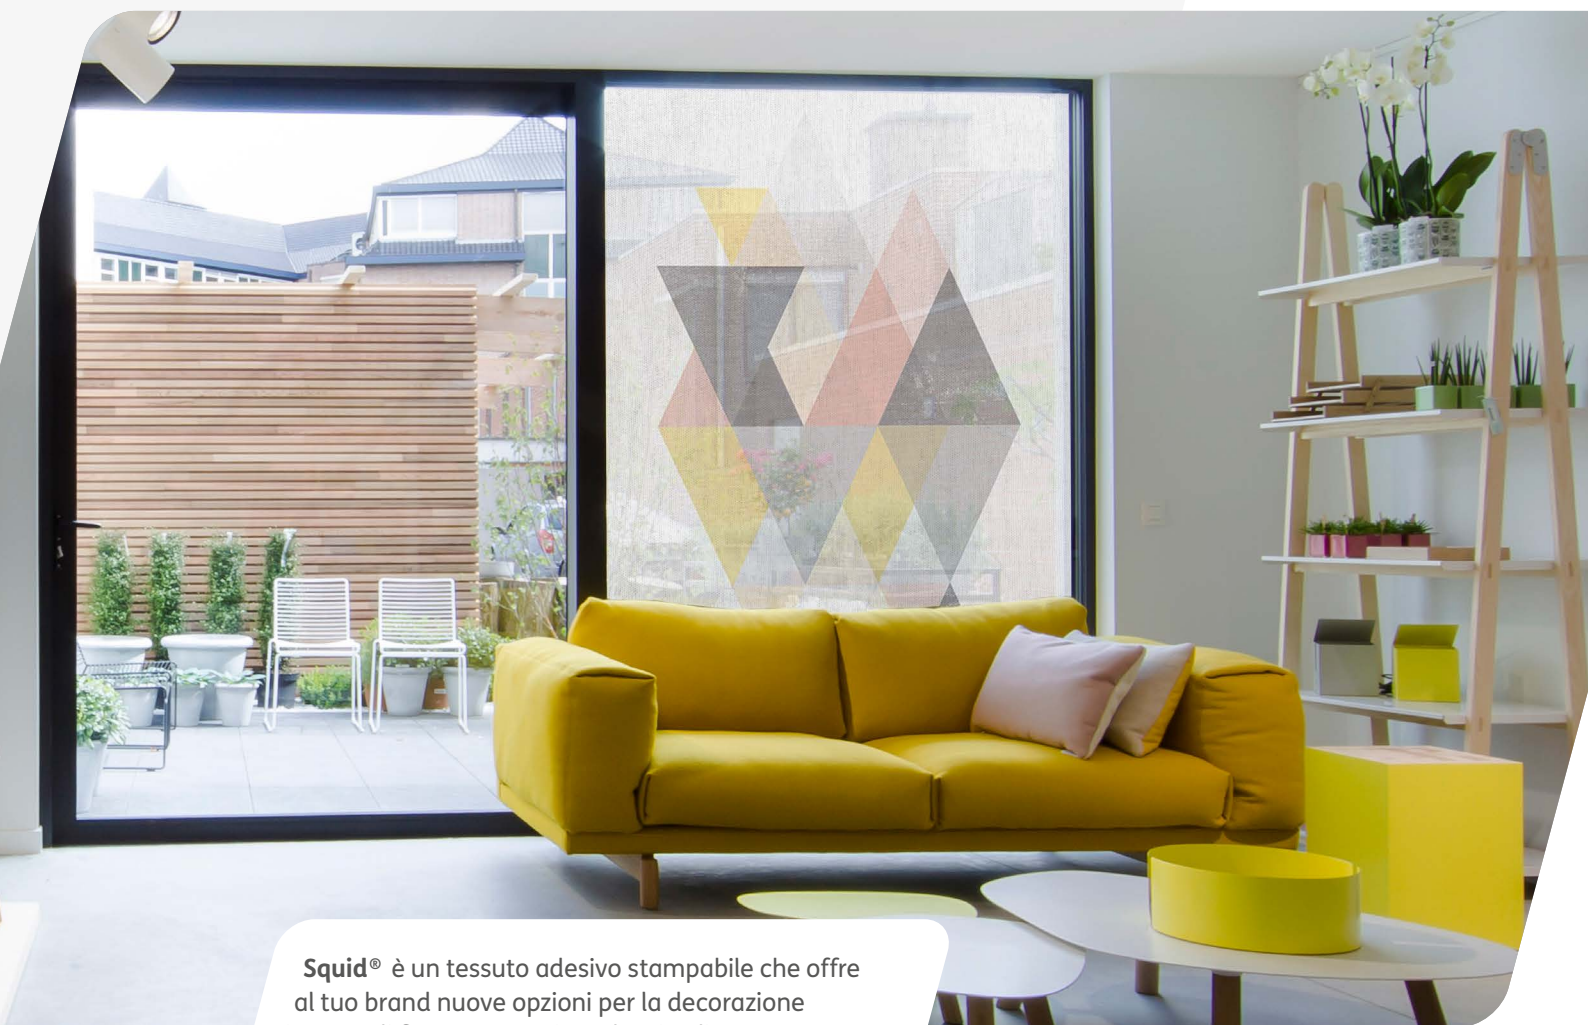

Squid®

Un rivoluzionario look tessile per finestre e vetrine

Squid® è un tessuto adesivo stampabile che offre al tuo brand nuove opzioni per la decorazione interna di finestre e vetrine, che si è dimostrato un grande successo in applicazioni di interior design e architettoniche. L'ideale per creare in maniera semplice nuovi look in case, uffici, hotel e luoghi pubblici.

Questo materiale innovativo e testurizzato permette di guardare fuori durante il giorno e limita la visione all'interno dal di fuori. È possibile scegliere tra sei colori di tendenza (Chalk, Bone, Oak, Ash, Rock o Coal), tutti con un look "tessile naturale" vincente. Il tessuto è resistente all'umidità e al calore e può essere facilmente personalizzato in base alle tue specifiche.

Vantaggi

- PVC free
- 100% tessuto di poliestere per look e sensazioni originali
- Garantisce la privacy: guarda fuori senza essere visto dall'esterno
- Resiste all'umidità e al sole (respinge fino a 1/3 del calore solare)
- Si adatta a qualsiasi forma della vetrina, anche le più strane
- Applicazione semplice e rapida
- Stampabile con tutte le principali piattaforme digitali: UV, eco/mild solvent & latex
- 6 colori diversi: Chalk, Bone, Oak, Ash, Rock e Coal