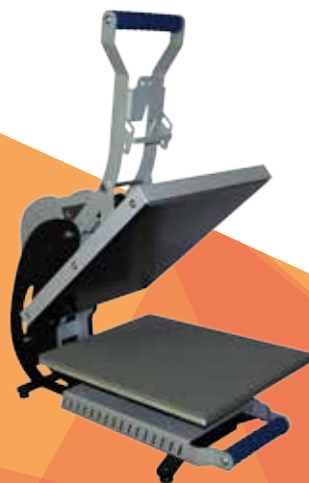

Presse manuali

Entry level adatta per il marcaggio di cappellini

iCAP2
la più economica

556€

~~695€~~

E-CLAM 50
la semi professionale

1.032€

~~1.290€~~

Ottima soluzione per negozi di articoli sportivi e lavorazioni abituali.
Apertura e chiusura manuali

Pressa con piano scorrevole per caricamento.
Robusta, resistente, chiusura manuale e apertura automatica

Pressa semiautomatica

CLAM PRO
la professionale

1.892€

~~2.305€~~

Le trovi a partire da pagina 339 del nostro catalogo

Offerta non cumulabile con altri sconti o condizioni particolari, calcolata sul prezzo di listino corrente